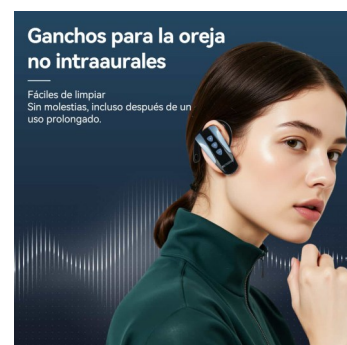

Control de volumen ajustable

El receptor dispone de **10 niveles de volumen** (del modo silencio en nivel 0, hasta el nivel 9 con máxima potencia), fáciles de ajustar según la necesidad del entorno.